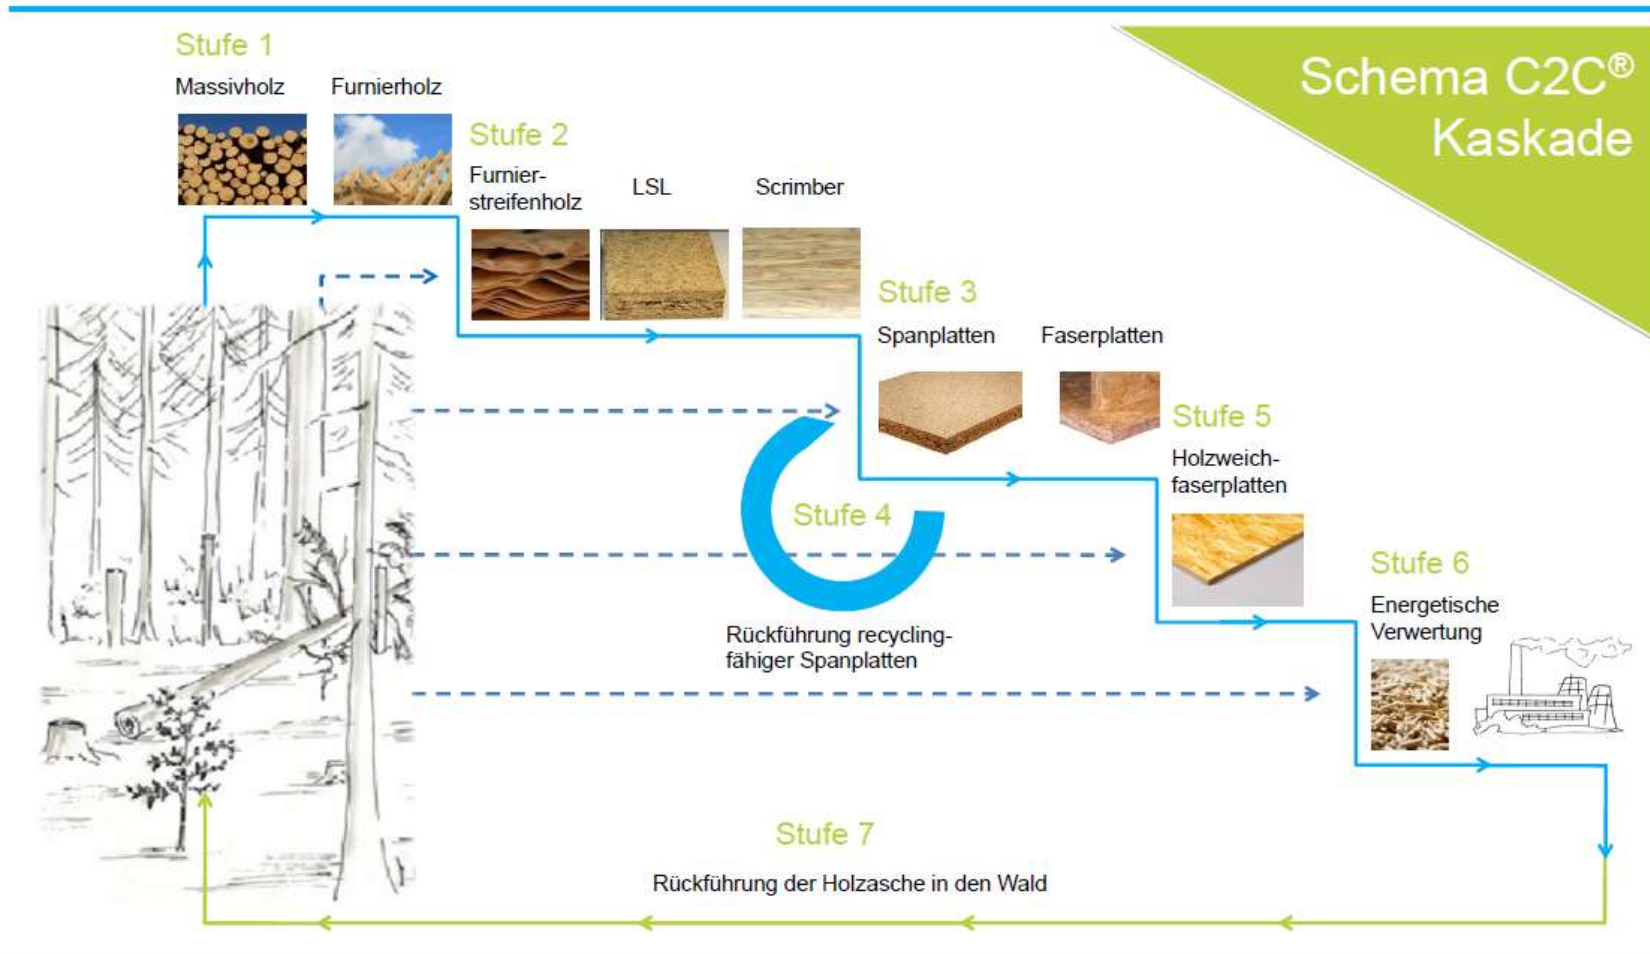

IST DAS BESTE, NICHT ZU EXISTIEREN?

“Das grünste Haus
ist das, welches nie
gebaut wird“

Whit Faulconer, GreenBlue

PRODUKTBEISPIELE

Biosphäre

Technosphäre

C2C-MÖBEL

C2C-BÖDEN

HOLZ

HOLZKASKADE

C2C-HOLZSCHUTZMITTEL

In unseren Adern fließt Farbe.

ADLER Eco-Cycle coatings

ADLER-WERK LACKFABRIK JOHANN BERGHOFER GMBH & CO KG

Accoya® Wood
ACCYSYS TECHNOLOGIES

Description