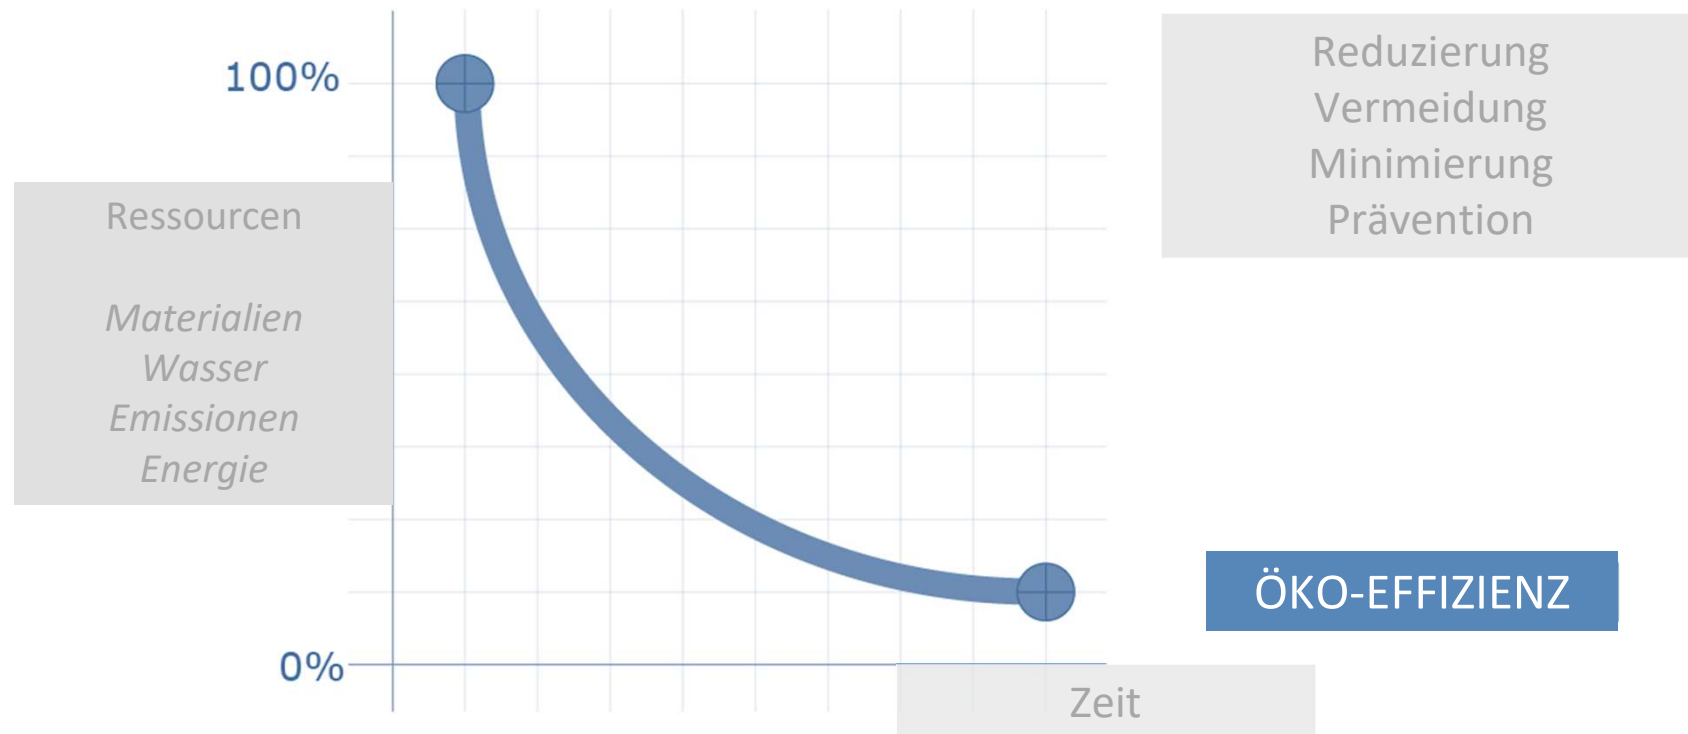

KEYNOTE: DAS CRADLE TO CRADLE – DESIGNKONZEPT

Prof. Dr. Michael Braungart

Das Cradle to Cradle Prinzip – Holz als kreislauffähiges Baumaterial

Johannes Kepler Universität, Linz

15.02.2024

LINZ

GROSSGLOCKNER (2021)

NACHHALTIGKEIT - DEN KUNDEN ZUM FEIND MACHEN?

VON DER WIEGE ZUR WIEGE: ZIEL IST UMFASSENDE QUALITÄT & NÜTZLICHKEIT

CRADLE TO CRADLE-PARADIGMA

**Nährstoffe sind
Nährstoffe**

**Nutzung
erneuerbarer
Energien**